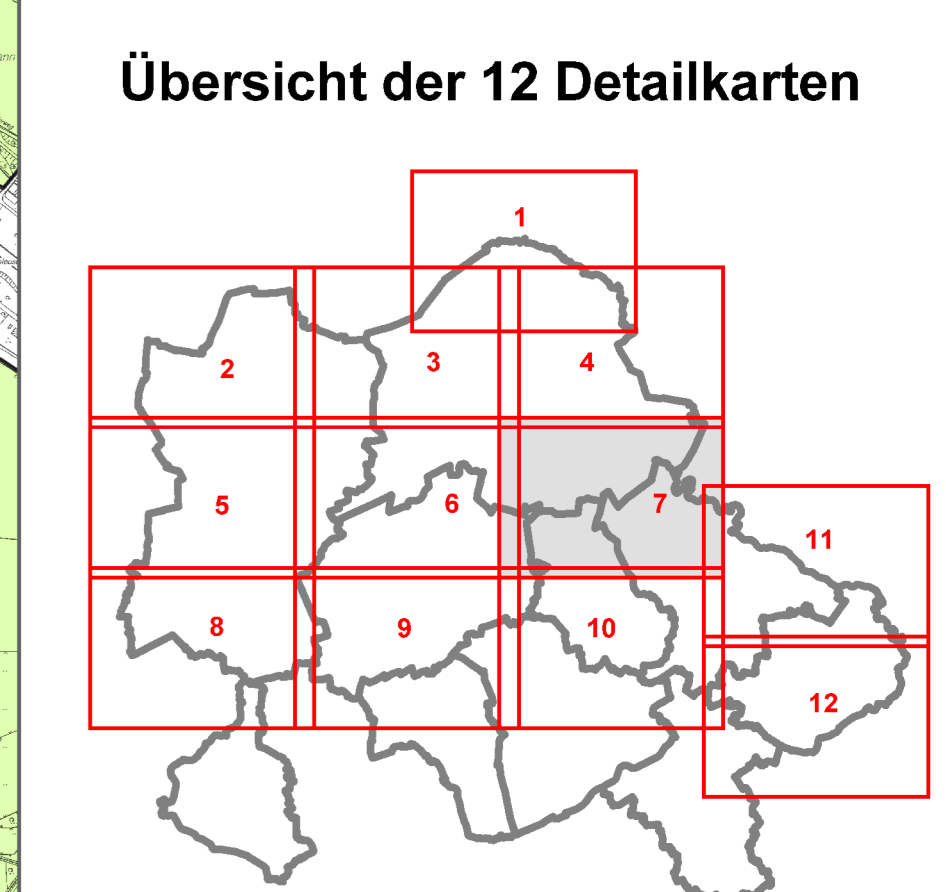

Landschaftsplan Nr. 1 "Die Haard"

Zeichenerklärung:

- Landschaftsschutzgebiet
- Naturschutzgebiet (nachrichtlich dargestellt)
- Kreisgrenze